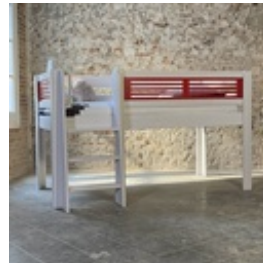

25.00€

SKU: 30154232

Netz 110x210 Liegefläche/Himmel DELUXE de Breuyn

99.00€

SKU: 30154234

Netz 108x110 senkrecht DELUXE De Breuyn

49.00€

SKU: 30171036