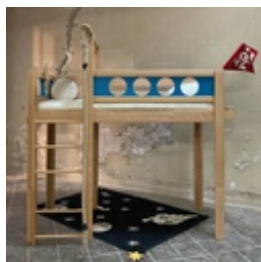

SKU: 30155774

Pirat Spielhochbett mit Seilüberbau
DELUXE De Breuyn natur geölt
Füllungen blau

2589.00€